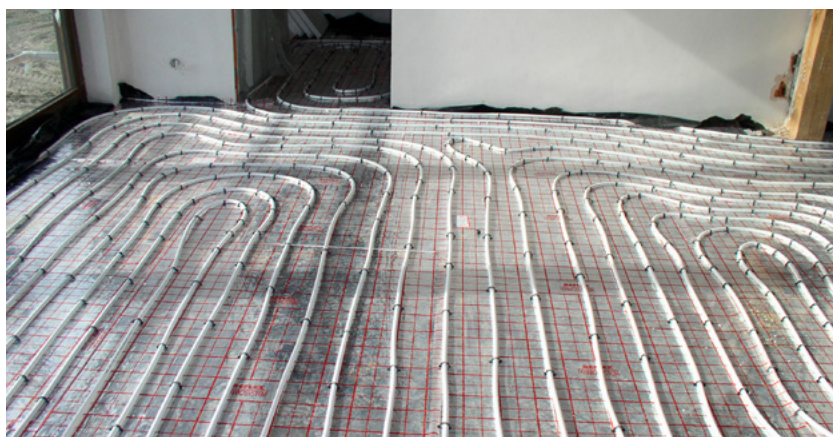

JG Underfloor oferuje systemy zoptymalizowane do współpracy z pompami ciepła. Maty LowFit sprawdzają się przy modernizacjach, a rozdzielacze z zaworami i odpowietrznikami zapewniają precyzyjne sterowanie i niezawodność.

Sterowanie i automatyka – inteligentne zarządzanie

Nowoczesne domy energooszczędne coraz częściej korzystają z inteligentnych systemów, które pozwalają nie tylko na precyzyjne sterowanie ogrzewaniem, ale również na kon-

trolę zużycia wody. RWC oferuje rozwiązania umożliwiające zdalne zarządzanie temperaturą w poszczególnych pomieszczeniach, programowanie harmonogramów grzewczych oraz monitorowanie zużycia energii – wszystko po to, by zwiększyć komfort i zoptymalizować koszty eksploatacji budynku.

Za kontrolę zużycia wody i ochronę instalacji odpowiada inteligentny zawór **MultiSafe**, który monitoruje przepływ wody w czasie rzeczywistym i automatycznie odcina dopływ w przypadku wykrycia nieszczelności lub awarii. Dzięki temu użytkownicy mogą czuć się bezpiecznie nawet podczas dłuższej nieobecności w domu. MultiSafe to nie tylko ochrona przed zalaniem i stratami finansowymi, ale również realne wsparcie w utrzymaniu efektywności energetycznej budynku.